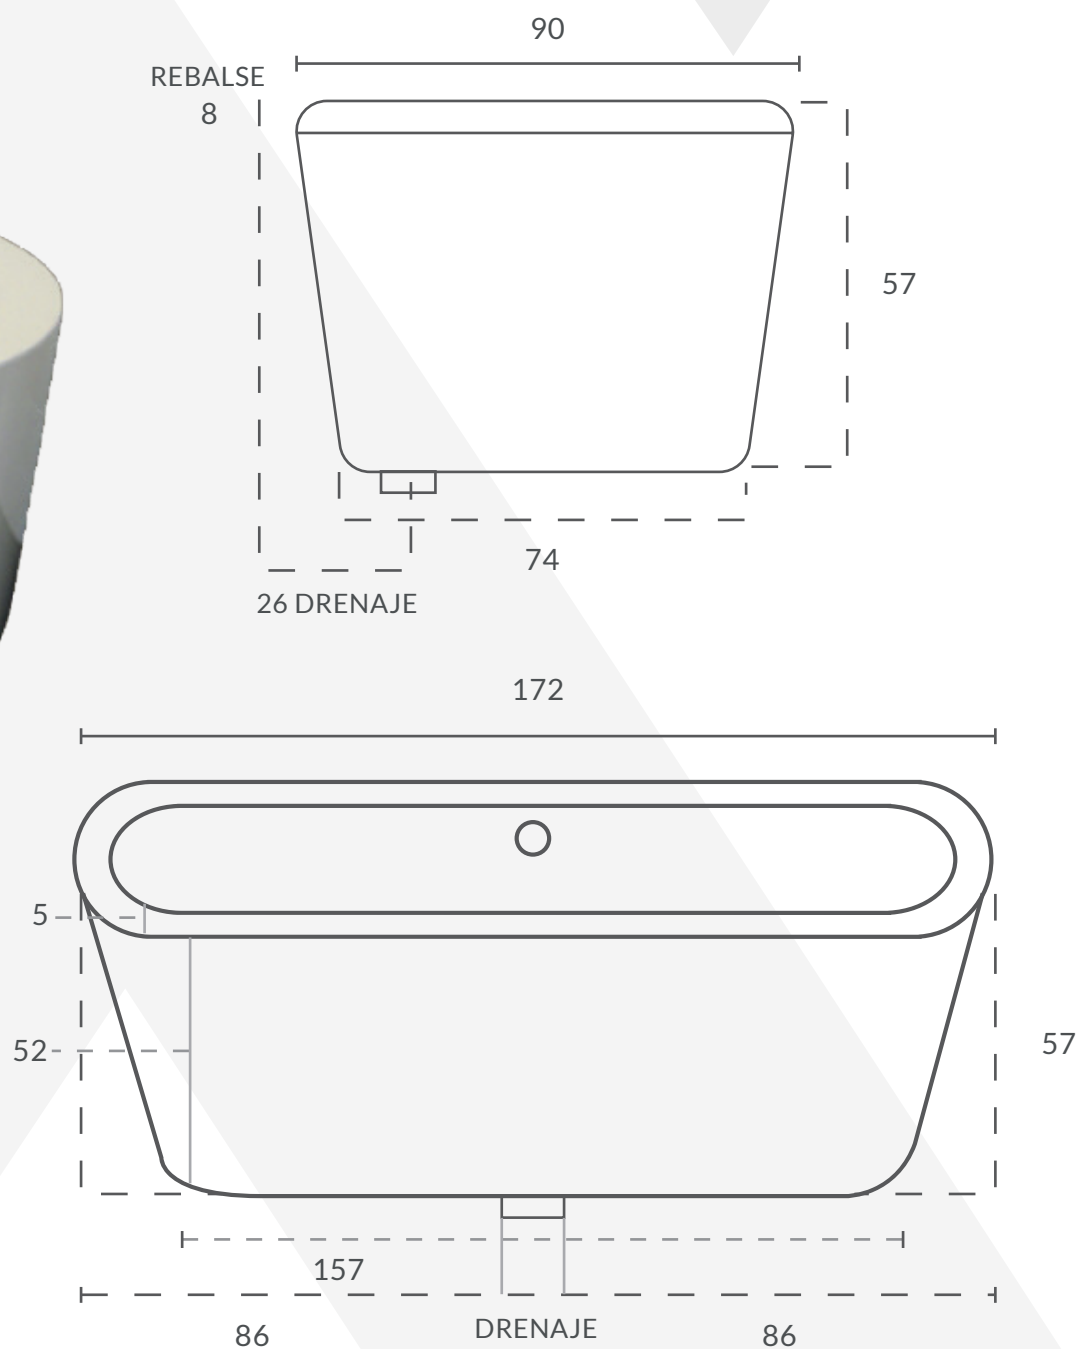

VISTA DE FRENTE