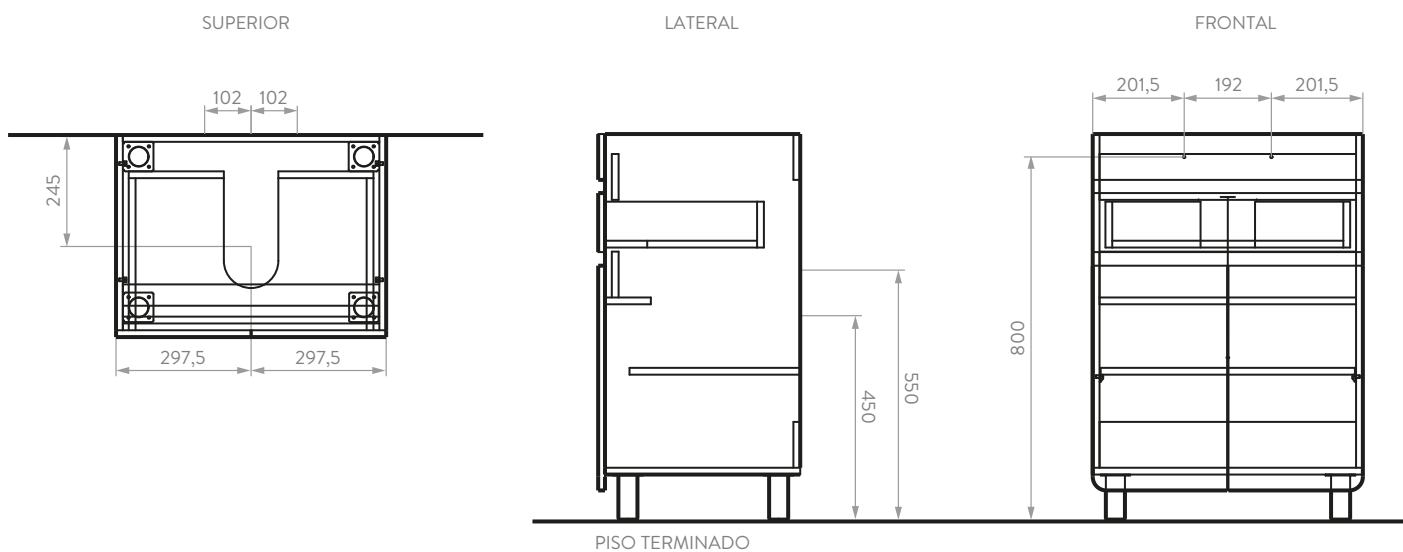

ALUVIA

Mueble de baño 60 x 45 cm

PLANO LAVAMANOS ALUVIA 60 X 45 CM

PLANO MUEBLE ALUVIA 45 CM

Unidades: mm.