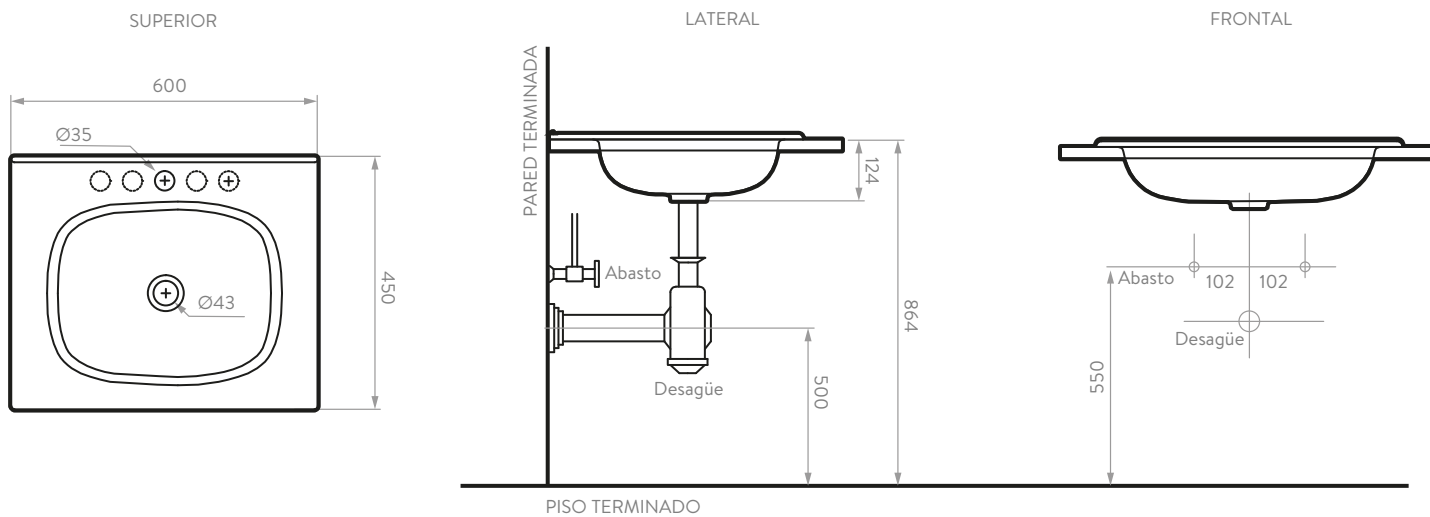

INFORMACIÓN TÉCNICA

Material	Madera aglomerada: Tablero aglomerado de 15mm.
Densidad	15mm 670 kg./m ³ .
Textura	Habano: Poro - Gris: Soft.
Canto	PVC rígido 2 mm de calibre. PVC Flexible 0,5 mm de calibre.
Dimensiones Generales (H*W*P)	33,46" x 23,43" x 17,52" (850 x 595 x 445 mm).
Peso Neto Aproximado	46,7 lb (21,2 kg).
Peso Bruto Aproximado	49,4 lb (22,4 kg).
Carga máxima	110,2 lb (50 kg).
Resistencia al rayado	700 ciclos.
Resistencia a la Humedad	8%.
Tiempo de Armado	80 Minutos.

Si usted desea ver nuestra línea completa de productos por favor ingrese a: corona.co

corona

ALUVIA

Mueble de baño 60 x 45 cm

CUIDADOS

- Usar paño seco.
- No usar elementos abrasivos para la limpieza del mueble.
- Evitar colocar materiales u objetos cortantes que puedan dañar la superficie.
- No poner objetos calientes y evitar el derrame de líquidos.
- Si se requiere mover el mueble, desocúpelo antes de hacerlo; levántelo desde la estructura y no de los cajones o manijas.

HERRAJES Y ACCESORIOS

Componente	Descripción
Tarugo	Eucalipto (8x30mm)
Minifix / Perno	Zamak
Caja Minifix	Zamak
Tapa Adhesiva Minifix	PVC con cinta doble faz Ahhesiva
Pata	Acero (HPA697-10)
Riel extensión Total	Acero HRE220-35
Bisagra Parche 35 mm	Acero (HBM186-01)
Platina en L	Acero HVA151-51
Pieza U Plastica	Plástico
Pegante	Colbón
Tornillo lamina	Acero (2N 6x9/16)
Chazo nylon + Tornillo Ensamble	Nylon y Tornillo Acero
Soporte entepaño Movil	Plastico
Tope Burbuja	HVA007-00

ALUVIA

Mueble de baño 60 x 45 cm

PLANO LAVAMANOS ALUVIA 60 X 45 CM

PLANO MUEBLE ALUVIA 45 CM

Unidades: mm.