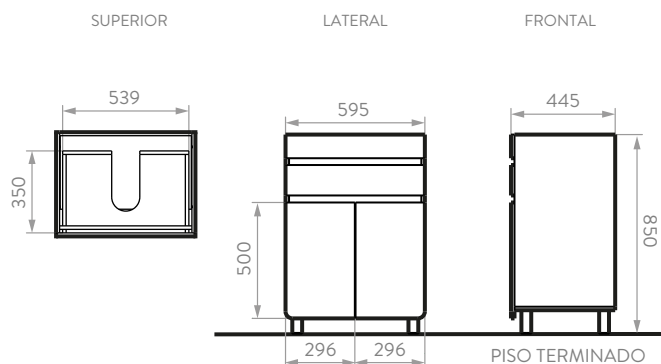

INFORMACIÓN TÉCNICA

Material	Madera aglomerada: Tablero aglomerado de 15mm.
Densidad	15mm 670 kg./m ³ .
Textura	Habano: Poro - Gris: Soft.
Canto	PVC rígido 2 mm de calibre. PVC Flexible 0,5 mm de calibre.
Dimensiones Generales (H*W*P)	33,46" x 23,43" x 17,52" (850 x 595 x 445 mm).
Peso Neto Aproximado	46,7 lb (21,2 kg).
Peso Bruto Aproximado	49,4 lb (22,4 kg).
Carga máxima	110,2 lb (50 kg).
Resistencia al rayado	700 ciclos.
Resistencia a la Humedad	8%.
Tiempo de Armado	80 Minutos.

PLANOS TÉCNICOS

Unidades: mm.

Estas dimensiones son nominales y están sujetas a cambios sin previo aviso.

TIEMPO ESTIMADO DE ARMADO: 80 min.

SERVICIO
POST VENTA

AÑOS DE
GARANTÍA
(madera)

AÑOS DE
GARANTÍA
(herrajes)

ALUVIA

Mueble de baño 60 x 45 cm

PLANO LAVAMANOS ALUVIA 60 X 45 CM

PLANO MUEBLE ALUVIA 45 CM

Unidades: mm.