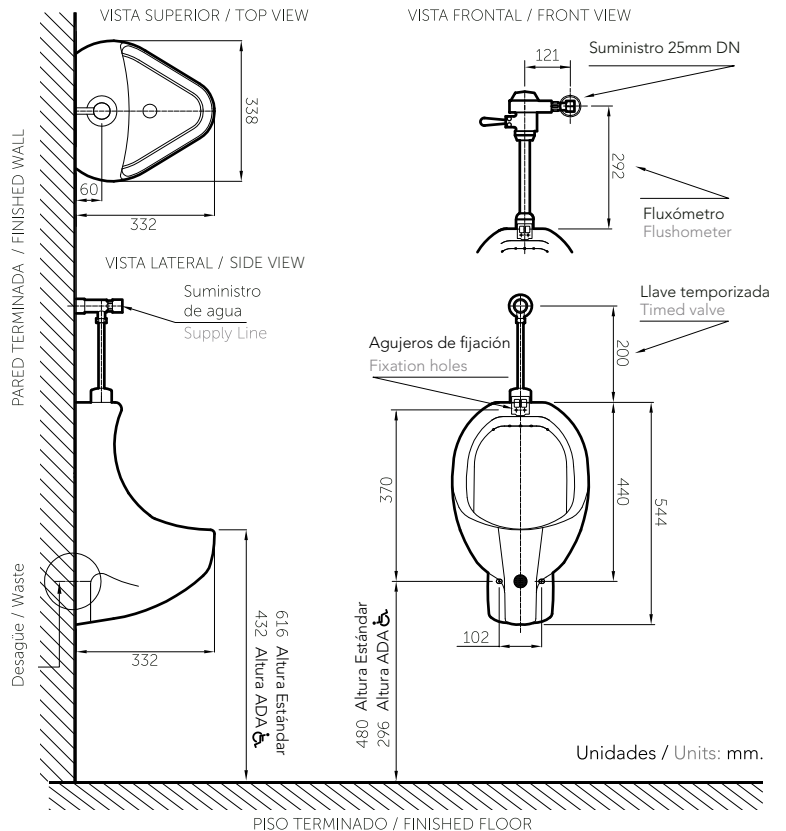

Cuidados y limpieza

Care and cleaning

- Para la limpieza, utilice un detergente suave como jabón líquido de PH neutro y agua tibia.
- No utilice limpiadores abrasivos que puedan rayar u opacar la superficie.
- No use limpiadores que contengan CLORO, este químico puede causarle daños a los accesorios.
- Siempre pruebe la solución de limpieza en un área oculta antes de aplicarla a toda la superficie.
- Limpie con un trapo y enjuague completa e inmediatamente con agua después de aplicar limpiadores.
- Enjuague y seque las superficies cercanas que se hayan rociado.
- For best cleaning results use a mild soap with neutral PH and warm water.
- Do not use abrasive cleaners since they might scratch the surface.
- Do not clean ceramic area with CHLORINE'S substances, will cause damage on accessories.
- Always test cleaning products on a small hidden area before applying it to the entire product.
- After using cleaners, rinse the surface using water and dry with a cloth.

Plano técnico

Technical Drawing

GARANTÍA PORCELANA DE POR VIDA
GARANTÍA COMPONENTES 5 AÑOS
VITREOUS CHINA LIFETIME WARRANTY
COMPONENTS 5 YEARS WARRANTY

*Para mayor información referirse a las condiciones de garantía y devolución.
*Further information refer to warranty and return conditions.

Color
Color

Blanco .020
White .020

postventa@incesastd.com
www.americanstandard-la.com

Estas dimensiones son nominales y son sujetas a cambio sin previo aviso.
These dimensions are nominal and are subject to change without prior notice.

Productos relacionados

Related products

- Ref. 19.01364 Llave temporizadora de push
- Ref. 19.01364 Push-button timer
- Referencia sin llave temporizadora de push 6558307
- Reference without Push-button timer 6558307
- Ref. 19.09116 Fluxómetro Sloan REGAL 186-0.5 XL
- Ref. 19.09116 Flushometer Sloan REGAL 186-0.5 XL
- Ref. 19.01600 3370004 SOLIS 8186-0.5 Fluxómetro
- Ref. 19.01600 3370004 SOLIS 8186-0.5 Flushometer