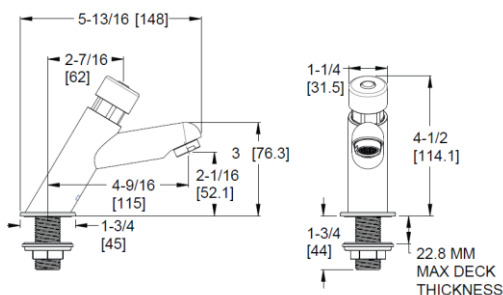

Construcción de metal

Fácil Instalación

1 Orificio