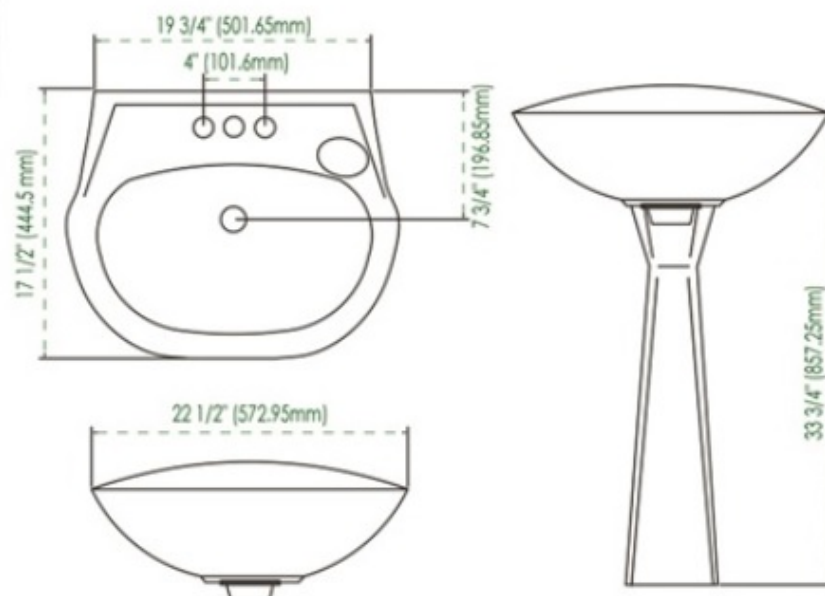

PARÍS

LAVABO Y PEDESTAL

DISEÑO	Ideal para todo tipo de espacios
ESPEJOR	Cerámica de hasta 10 mm
ESMALTE	Alta Resistencia y Larga vida
ACABADO	Porcelanizado con fino brillo
DISPONIBILIDAD	Con orificio para mezcladora de 4"

*25 años de Garantía en Cerámica.
Un año en Herrajes, Válvulas y Componentes del funcionamiento.

Blanco | White

Marfil | Bone

NOTA: Las dimensiones mostradas en esta ficha técnica son nominales y podrán variar dentro de los rangos de tolerancia establecidos por el estándar vigente de la NOM. Las dimensiones señaladas están en pulgadas, por lo que se multiplican por 2.54 que es el factor de conversión a cm.