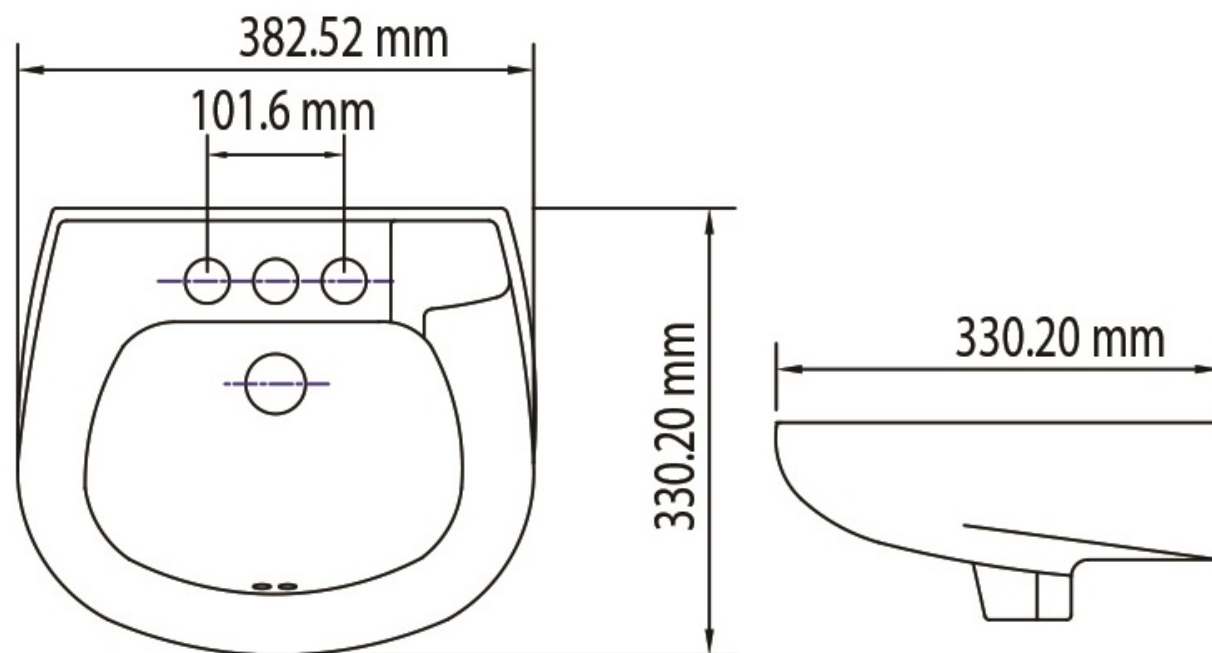

LAVABO AGUAZUL

Lavabo
Lavatory

PESO	5.91kg
VOLUMEN	0.0221m3

Línea Institucional

*25 años de Garantía en Cerámica.
Un año en Herrajes, Válvulas y Componentes del funcionamiento.

NOTA: Las dimensiones mostradas en ésta ficha técnica son nominales y podrán variar dentro de los rangos de tolerancia establecidos por el estándar vigente de la NOM. Las dimensiones señaladas están en pulgadas, por lo que se multiplican por 2.54 que es el factor de conversión a cm.