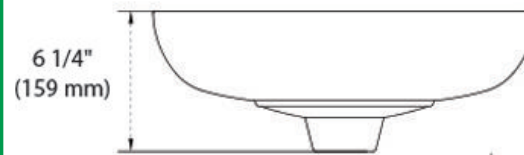

# LUCAS

Lavabo con Pedestal  
Lavatory

BLANCO | WHITE

MARFIL | BONE

6 1/4"  
(159 mm)

17" (431.8 mm)

1 1/4" (31.75 mm)

1 3/4"  
(44.5 mm)

14" (355.6 mm)

33"  
(83.82 mm)

4 5/8"  
(117 mm)

\*25 años de Garantía en Cerámica.

Un año en Herrajes, Válvulas y Componentes del funcionamiento.

NOTA: Las dimensiones mostradas en ésta ficha técnica son nominales y podrán variar dentro de los rangos de tolerancia establecidos por el estándar vigente de la NOM. Las dimensiones señaladas están en pulgadas, por lo que se multiplican por 2.54 que es el factor de conversión a cm.