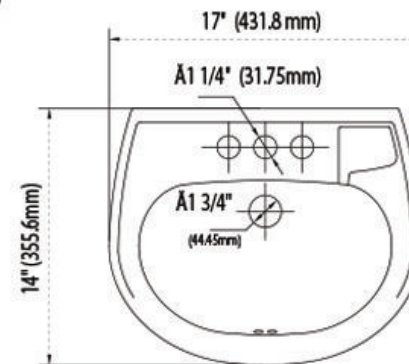

# LUCAS

Lavabo con Pedestal  
Lavatory

BLANCO | WHITE

MARFIL | BONE

6 1/4"  
(159 mm)

17" (431.8 mm)

1 1/4" (31.75 mm)

1 3/4"  
(44.5 mm)

14" (355.6 mm)

33"  
(83.82 mm)

4 5/8"  
(117 mm)

\*25 años de Garantía en Cerámica.

Un año en Herrajes, Válvulas y Componentes del funcionamiento.

NOTA: Las dimensiones mostradas en ésta ficha técnica son nominales y podrán variar dentro de los rangos de tolerancia establecidos por el estándar vigente de la NOM. Las dimensiones señaladas están en pulgadas, por lo que se multiplican por 2.54 que es el factor de conversión a cm.

Consumo de agua en 3.8 litros por descarga

Consumo de agua en 4.8 litros por descarga

Certificación ecológica en México

Descarga de 3" para un mayor arrastre de sólidos

Certificación ecológica USA

Producto con altura igual o mayor a 17"