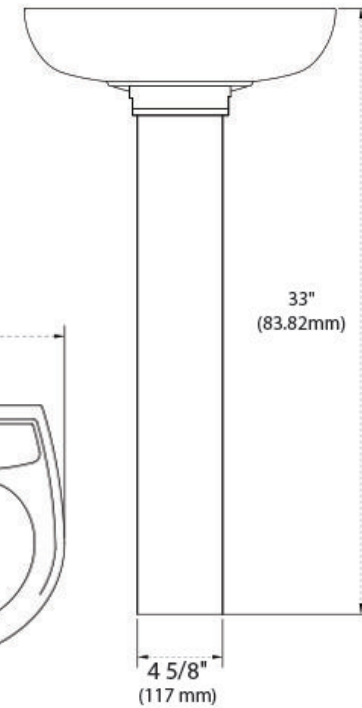

# LUCAS

Lavabo con Pedestal  
Lavatory

BLANCO | WHITE

MARFIL | BONE

6 1/4"  
(159 mm)

17" (431.8 mm)

1 1/4" (31.75 mm)

1 3/4"  
(44.5 mm)

14" (355.6 mm)

33"  
(83.82 mm)

4 5/8"  
(117 mm)

\*25 años de Garantía en Cerámica.

Un año en Herrajes, Válvulas y Componentes del funcionamiento.

NOTA: Las dimensiones mostradas en ésta ficha técnica son nominales y podrán variar dentro de los rangos de tolerancia establecidos por el estándar vigente de la NOM. Las dimensiones señaladas están en pulgadas, por lo que se multiplican por 2.54 que es el factor de conversión a cm.

Consumo de agua en 3.8 litros por descarga

Consumo de agua en 4.8 litros por descarga

Certificación ecológica en México

Descarga de 3" para un mayor arrastre de sólidos

Certificación ecológica USA

Producto con altura igual o mayor a 17"