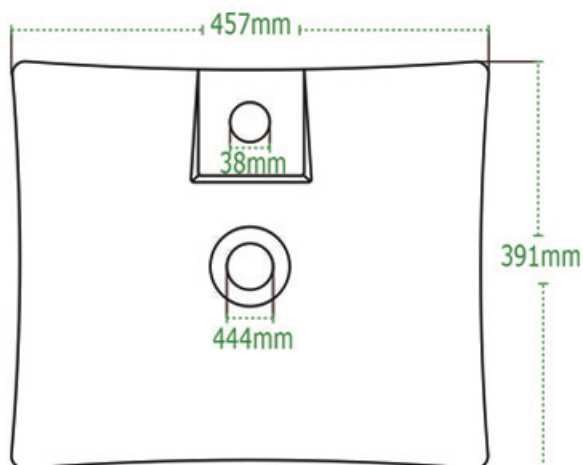

PIAZA

Lavabo
Lavatory

BLANCO | WHITE

MARFIL | BONE

DISEÑO	Ideal para espacios sobre cubierta
ESPESOR	Cerámica de hasta 10mm
ESMALTE	Alta resistencia y larga vida
ACABADO	Porcelanizado con fino brillo
DISPONIBILIDAD	Con orificio para llave monomando
PESO	11.92 kg
VOLUMEN	0.0390 m3

Línea Premium | Minimalista

*25 años de Garantía en Cerámica.
Un año en Herrajes, Válvulas y Componentes del funcionamiento.

NOTA: Las dimensiones mostradas en ésta ficha técnica son nominales y podrán variar dentro de los rangos de tolerancia establecidos por el estándar vigente de la NOM. Las dimensiones señaladas están en pulgadas, por lo que se multiplican por 2.54 que es el factor de conversión a cm.