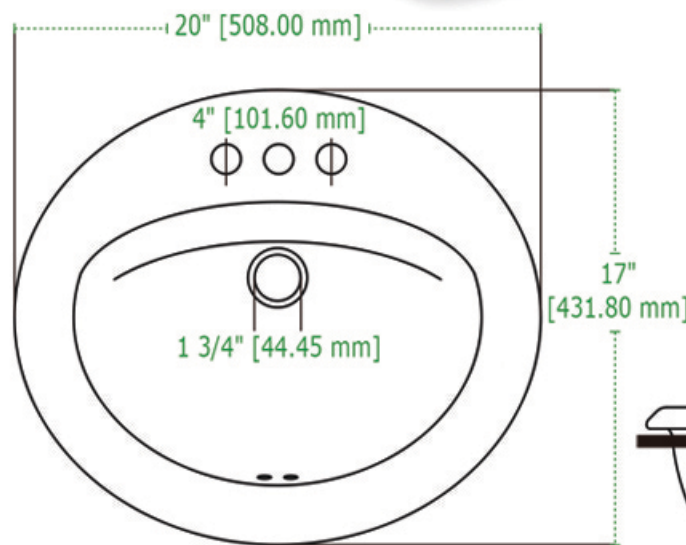

OVALADO SOBRE CUBIERTA

Lavabo
Drop in Lavatory

DISEÑO	Ideal para empotrar sobre cubierta
ESPESOR	Cerámica de hasta 10mm
ESMALTE	Alta resistencia y larga vida
ACABADO	Porcelanizado con fino brillo
DISPONIBILIDAD	Con orificio a 4" (*Monomando y 8")
PESO	8.84 kg
VOLUMEN	0.0630 m3

Línea Premium | Minimalista

*25 años de Garantía en Cerámica .
Un año en Herrajes, Válvulas y Componentes del funcionamiento.

NOTA: Las dimensiones mostradas en ésta ficha técnica son nominales y podrán variar dentro de los rangos de tolerancia establecidos por el estándar vigente de la NOM. Las dimensiones señaladas están en pulgadas, por lo que se multiplican por 2.54 que es el factor de conversión a cm.