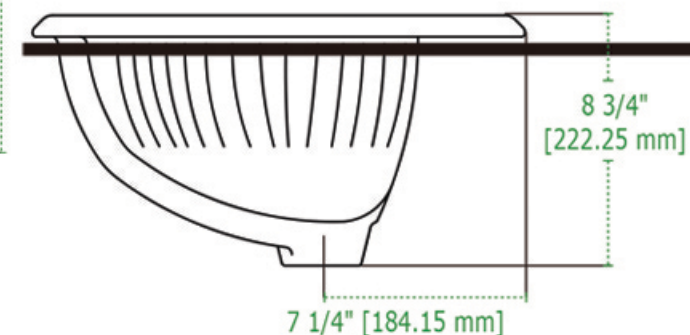

OVALADO SOBRE CUBIERTA

Lavabo
Drop in Lavatory

DISEÑO	Ideal para empotrar sobre cubierta
ESPESOR	Cerámica de hasta 10mm
ESMALTE	Alta resistencia y larga vida
ACABADO	Porcelanizado con fino brillo
DISPONIBILIDAD	Con orificio a 4" (*Monomando y 8")
PESO	8.84 kg
VOLUMEN	0.0630 m3

Línea Premium | Minimalista

*25 años de Garantía en Cerámica .
Un año en Herrajes, Válvulas y Componentes del funcionamiento.

NOTA: Las dimensiones mostradas en ésta ficha técnica son nominales y podrán variar dentro de los rangos de tolerancia establecidos por el estándar vigente de la NOM. Las dimensiones señaladas están en pulgadas, por lo que se multiplican por 2.54 que es el factor de conversión a cm.