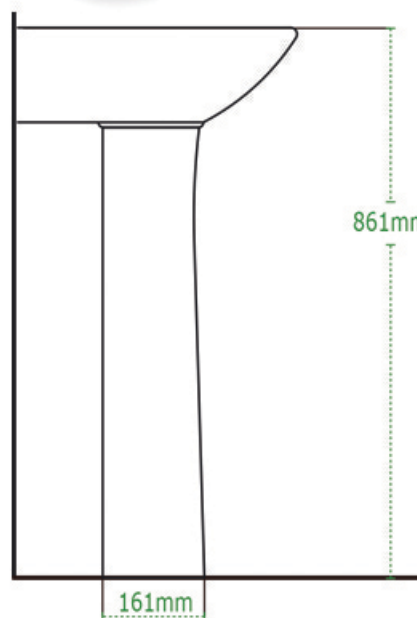

CORAL | OPORTO

DISEÑO	Recomendado para espacios reducidos
ESMALTE	Alta resistencia y larga vida
DISPONIBILIDAD	Con orificio a 4"
PESO	19.38 kg
VOLUMEN	0.0784 m3

*25 años de Garantía en Cerámica.
Un año en Herrajes, Válvulas y Componentes del funcionamiento.

NOTA: Las dimensiones mostradas en ésta ficha técnica son nominales y podrán variar dentro de los rangos de tolerancia establecidos por el estándar vigente de la NOM. Las dimensiones señaladas están en pulgadas, por lo que se multiplican por 2.54 que es el factor de conversión a cm.

Consumo de agua en 3.8 litros por descarga

Consumo de agua en 4.8 litros por descarga

Certificación ecológica en México

Descarga de 3" para un mayor arrastre de sólidos

Certificación ecológica USA

Producto con altura igual o mayor a 17"