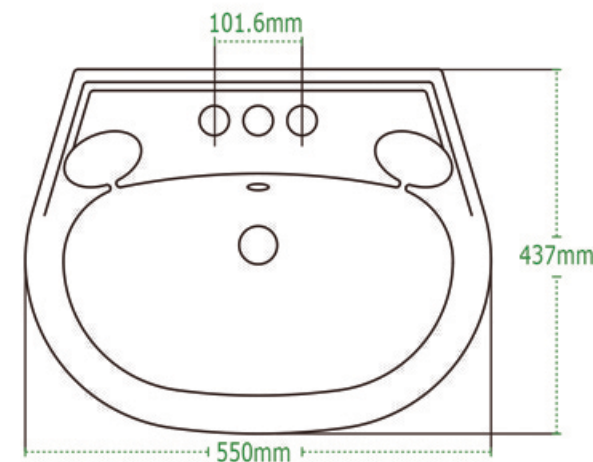

CORAL | OPORTO

DISEÑO	Recomendado para espacios reducidos
ESMALTE	Alta resistencia y larga vida
DISPONIBILIDAD	Con orificio a 4"
PESO	19.38 kg
VOLUMEN	0.0784 m3

*25 años de Garantía en Cerámica.
Un año en Herrajes, Válvulas y Componentes del funcionamiento.

NOTA: Las dimensiones mostradas en ésta ficha técnica son nominales y podrán variar dentro de los rangos de tolerancia establecidos por el estándar vigente de la NOM. Las dimensiones señaladas están en pulgadas, por lo que se multiplican por 2.54 que es el factor de conversión a cm.

Consumo de agua en 3.8 litros por descarga

Consumo de agua en 4.8 litros por descarga

Certificación ecológica en México

Descarga de 3" para un mayor arrastre de sólidos

Certificación ecológica USA

Producto con altura igual o mayor a 17"