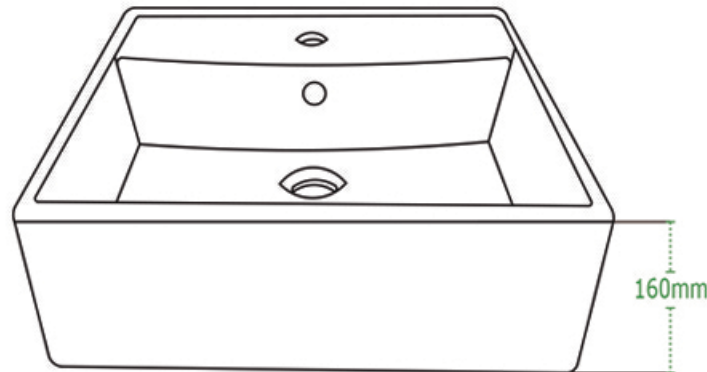

CUADRATO

Lavabo
Lavatory

BLANCO | WHITE

MARFIL | BONE

DISEÑO	Ideal para espacios sobre cubierta
ESPESOR	Cerámica de hasta 10mm
ESMALTE	Alta resistencia y larga vida
ACABADO	Porcelanizado con fino brillo
DISPONIBILIDAD	Con orificio para llave monomando
PESO	16.17 kg
VOLUMEN	0.0437 m ³

Línea Premium | Minimalista

*25 años de Garantía en Cerámica .
Un año en Herrajes, Válvulas y Componentes del funcionamiento.

NOTA: Las dimensiones mostradas en ésta ficha técnica son nominales y podrán variar dentro de los rangos de tolerancia establecidos por el estándar vigente de la NOM. Las dimensiones señaladas están en pulgadas, por lo que se multiplican por 2.54 que es el factor de conversión a cm.

Consumo de agua en 3.8 litros por descarga

Consumo de agua en 4.8 litros por descarga

Certificación ecológica en México

Descarga de 3" para un mayor arrastre de sólidos

Certificación ecológica USA

Producto con altura igual o mayor a 17"