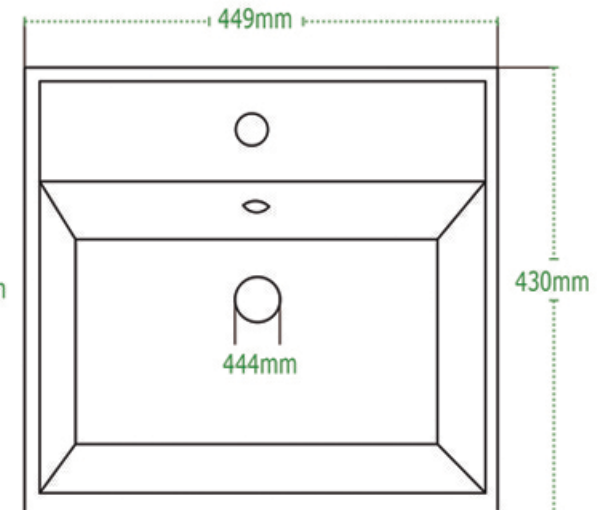

CUADRATO

Lavabo
Lavatory

BLANCO | WHITE

MARFIL | BONE

DISEÑO	Ideal para espacios sobre cubierta
ESPESOR	Cerámica de hasta 10mm
ESMALTE	Alta resistencia y larga vida
ACABADO	Porcelanizado con fino brillo
DISPONIBILIDAD	Con orificio para llave monomando
PESO	16.17 kg
VOLUMEN	0.0437 m ³

Línea Premium | Minimalista

*25 años de Garantía en Cerámica .
Un año en Herrajes, Válvulas y Componentes del funcionamiento.

NOTA: Las dimensiones mostradas en ésta ficha técnica son nominales y podrán variar dentro de los rangos de tolerancia establecidos por el estándar vigente de la NOM. Las dimensiones señaladas están en pulgadas, por lo que se multiplican por 2.54 que es el factor de conversión a cm.

Consumo de agua en 3.8 litros por descarga

Consumo de agua en 4.8 litros por descarga

Certificación ecológica en México

Descarga de 3" para un mayor arrastre de sólidos

Certificación ecológica USA

Producto con altura igual o mayor a 17"