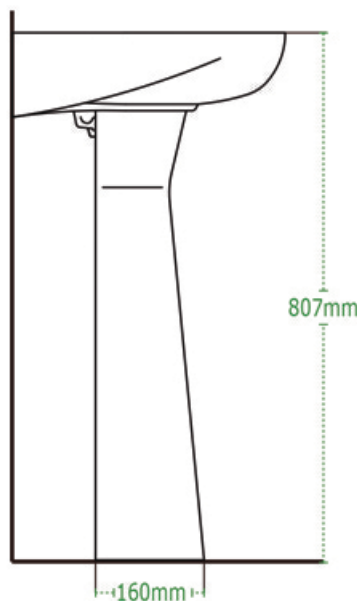

JAZMÍN

Lavabo con Pedestal Lavatory

DISEÑO	Recomendado para espacios reducidos
ESMALTE	Alta resistencia y larga vida
ACABADO	Porcelanizado con fino brillo
DISPONIBILIDAD	Con orificio a 4"
PESO	17.57 kg
VOLUMEN	0.0669 m3

*25 años de Garantía en Cerámica .
Un año en Herrajes, Válvulas y Componentes del funcionamiento.

NOTA: Las dimensiones mostradas en ésta ficha técnica son nominales y podrán variar dentro de los rangos de tolerancia establecidos por el estándar vigente de la NOM. Las dimensiones señaladas están en pulgadas, por lo que se multiplican por 2.54 que es el factor de conversión a cm.

Consumo de agua en 3.8 litros por descarga

Consumo de agua en 4.8 litros por descarga

Certificación ecológica en México

Descarga de 3" para un mayor arrastre de sólidos

Certificación ecológica USA

Producto con altura igual o mayor a 17"