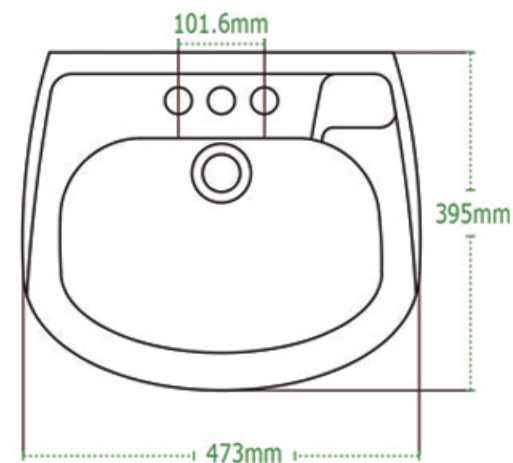

JAZMÍN

Lavabo con Pedestal Lavatory

DISEÑO	Recomendado para espacios reducidos
ESMALTE	Alta resistencia y larga vida
ACABADO	Porcelanizado con fino brillo
DISPONIBILIDAD	Con orificio a 4"
PESO	17.57 kg
VOLUMEN	0.0669 m3

*25 años de Garantía en Cerámica .
Un año en Herrajes, Válvulas y Componentes del funcionamiento.

NOTA: Las dimensiones mostradas en ésta ficha técnica son nominales y podrán variar dentro de los rangos de tolerancia establecidos por el estándar vigente de la NOM. Las dimensiones señaladas están en pulgadas, por lo que se multiplican por 2.54 que es el factor de conversión a cm.

Consumo de agua en 3.8 litros por descarga

Consumo de agua en 4.8 litros por descarga

Certificación ecológica en México

Descarga de 3" para un mayor arrastre de sólidos

Certificación ecológica USA

Producto con altura igual o mayor a 17"