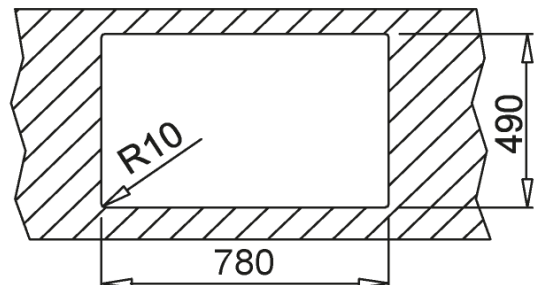

# GALAXY 800 T-XP 1B 1D L/R BW

Fregadero de Empotre

TEKA

\_TOTAL

Acero inoxidable  
Acabado: Pulido  
Instalación: Empotrar  
Ancho de la base: > 90 cm  
Desagüe: 3 ½"  
Calibre: 24

Incluye:  
-Grapas para instalación  
Peso: 2.6 kg

Dimensiones  
Exterior (Largo/Ancho): 800 x 510 mm  
Cubeta (Largo/Ancho/Profundo): 400 x 340 x 150 mm

Peso bruto: 2.9 kg  
Empaque: 805/520/175 mm

Código	Pack	EAN	UPC	Waste	Ø	
08911402	7209	8434778018240	606896891038	3½"	0	IZQ
08911112	7242	8434778018226	606896892028	3½"	1	IZQ
08911132	7242	8434778018202	606896891021	3½"	3	IZQ
08921402	7209	8434778018233	606896892035	3½"	0	DER
08921112	7243	8434778018219	606896892011	3½"	1	DER
08921132	7243	8434778018196	606896891014	3½"	3	DER