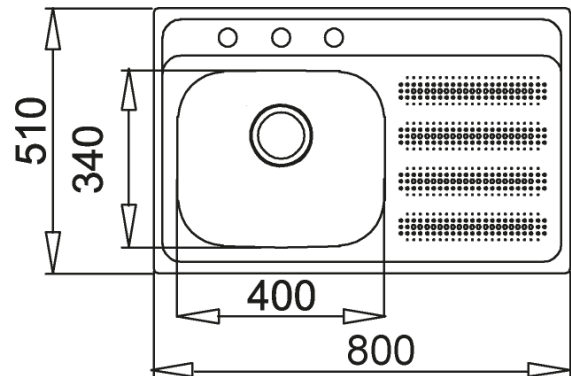

# GALAXY 800 T-XP 1B 1D L/R BW

Fregadero de Empotre

TEKA

\_TOTAL

Acero inoxidable  
Acabado: Pulido  
Instalación: Empotrar  
Ancho de la base: > 90 cm  
Desagüe: 3 ½"  
Calibre: 24

Incluye:  
-Grapas para instalación  
Peso: 2.6 kg

Dimensiones  
Exterior (Largo/Ancho): 800 x 510 mm  
Cubeta (Largo/Ancho/Profundo): 400 x 340 x 150 mm

Peso bruto: 2.9 kg  
Empaque: 805/520/175 mm

Código	Pack	EAN	UPC	Waste	Ø	
08911402	7209	8434778018240	606896891038	3½"	0	IZQ
08911112	7242	8434778018226	606896892028	3½"	1	IZQ
08911132	7242	8434778018202	606896891021	3½"	3	IZQ
08921402	7209	8434778018233	606896892035	3½"	0	DER
08921112	7243	8434778018219	606896892011	3½"	1	DER
08921132	7243	8434778018196	606896891014	3½"	3	DER