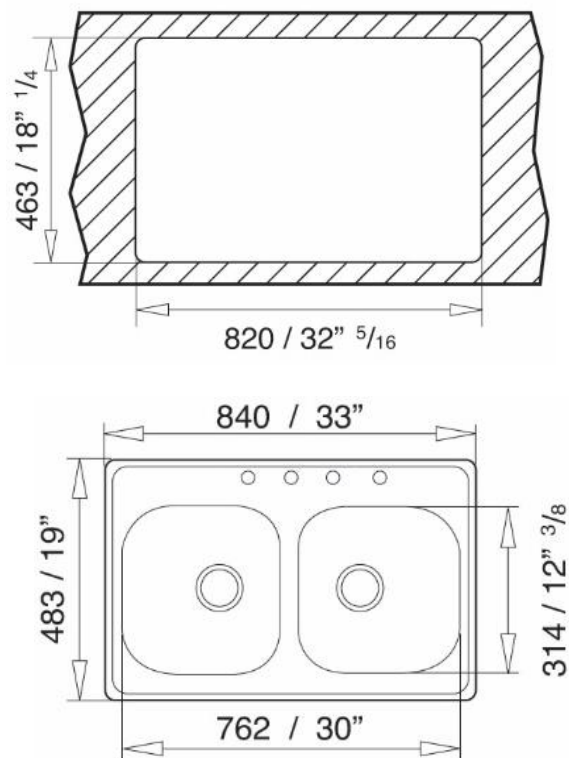

840.483 2C (33.19) 7" TEKA

Fregadero de Empotre

_TOTAL

TEKA

Acero inoxidable
Acabado: Pulido
Instalación: Empotrar
Ancho de la base: > 90 cm
Desagüe: 3 1/2"
1 ó 3 Agujeros para grifería
Calibre: 22

—
Peso: 3 kg

—
Dimensiones
Exterior (Largo/Ancho): 840 x 483 mm
Cubeta (Largo/Ancho/Profundo): 360 x 314 x 178 mm

Peso bruto: 3.2 Kg
Empaque: 850/490/160 mm

Código	Pack	EAN	UPC	Waste	Ø
08151112	0745	8421152161418	606896815072	3 1/2"	1
08151132	0745	8421152161395	606896815188	3 1/2"	3