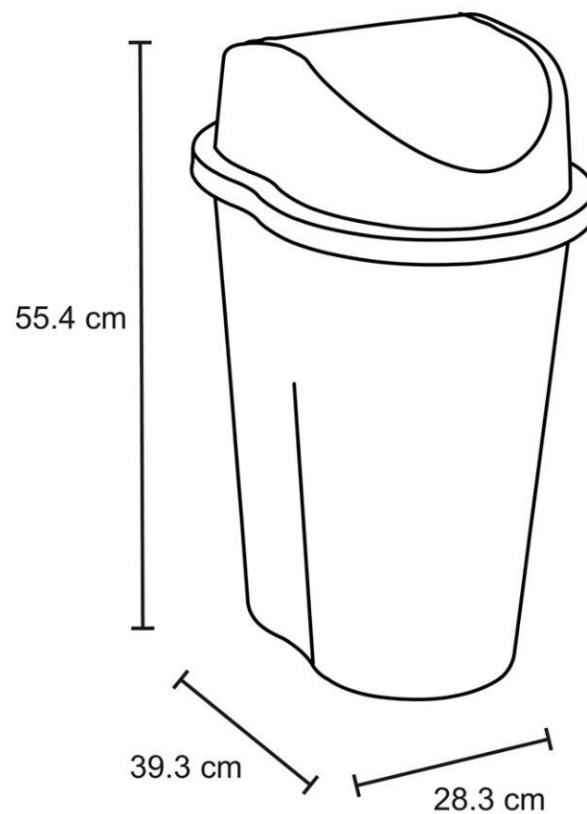

DIMENSIONES

PAPELERA STYLE TAPA VAIVEN 25 LITROS

COLOR:   

Beneficios

Fácil de limpiar.

Sistema que permite fácil apertura

Características técnicas

Largo

39,3 cm

Ancho

28,3 cm

Altura

55,4 cm

Peso

1.3 Kg