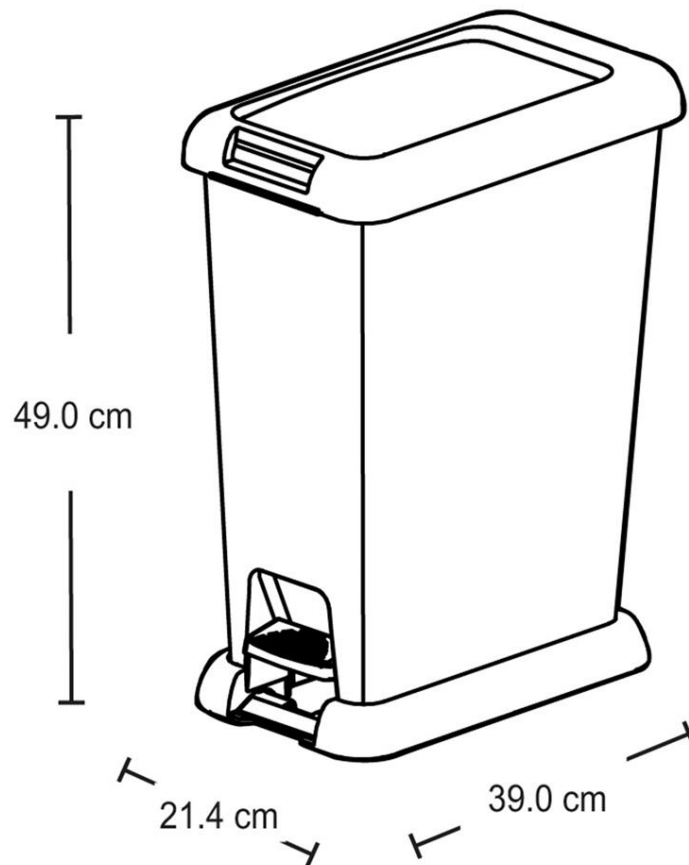

# DIMENSIONES

## BASURERO PEDAL 20 LITROS

COLOR:    

### Características técnicas

 **Largo**  
39 cm

 **Ancho**  
21,4 cm

 **Altura**  
49 cm

 **Peso**  
1.6 Kg