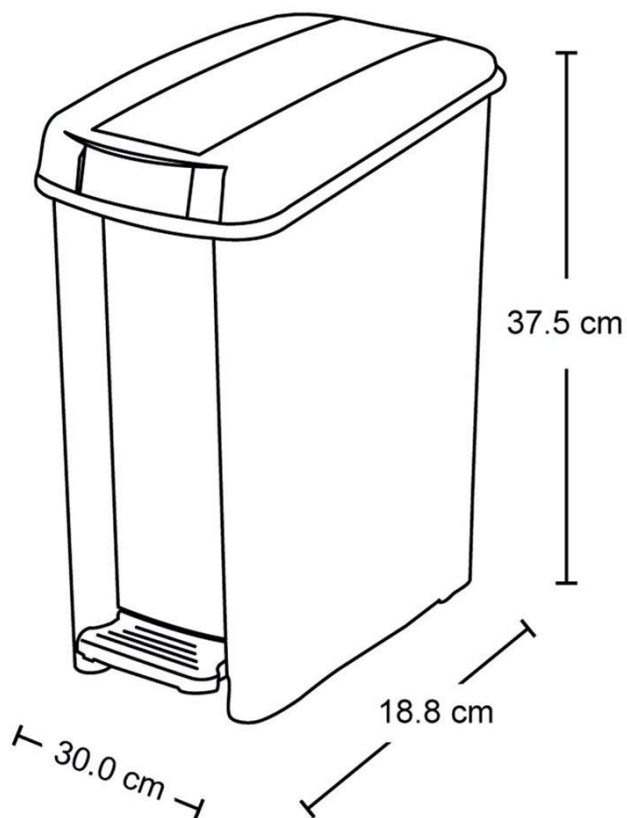

DIMENSIONES

BASURERO PEDAL DELGADO 10 LITROS

COLOR:    

Beneficios

Fácil de limpiar.

Sistema que permite fácil apertura

Características técnicas

Largo
30 cm

Ancho
18,8 cm

Altura
37,5 cm

Peso
1.4 Kg