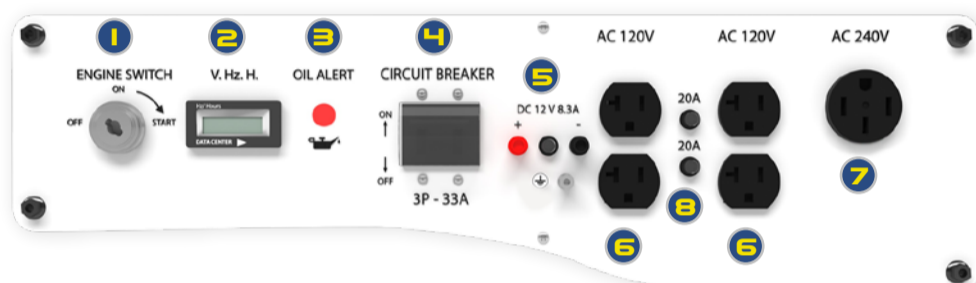

**ELITE®**

Keep Working

Ref. **26100****GENERADOR A GASOLINA****CARACTERÍSTICAS****USO PROFESIONAL**

APLICACIONES	CAMPOS DE ACCIÓN	VENTAJAS
<ul style="list-style-type: none"> <li>• Soporte por falta de red eléctrica o inestabilidad de la misma</li> <li>• Herramientas eléctricas en general</li> <li>• Electrodomésticos (Principalmente sin microprocesadores)</li> <li>• Uso profesional</li> <li>• Apto para uso con soldador Elite Arc220s</li> </ul>	<ul style="list-style-type: none"> <li>• Construcción y contratistas</li> <li>• Industria</li> <li>• Hogar, oficinas, hotelería</li> <li>• Salud</li> <li>• Agro</li> </ul>	<ul style="list-style-type: none"> <li>• Apagado automático por bajo nivel de aceite</li> <li>• Arranque eléctrico</li> <li>• Kit de transporte</li> <li>• Medidor VFT</li> <li>• Chasis de protección</li> <li>• Alarma aceite</li> </ul>

**PANEL DE CONTROL**

1. Arranque eléctrico del motor mediante llave.
2. Panel digital de condiciones de operación. Voltaje, frecuencia y horas de uso.
3. Alarma de bajo nivel de aceite.
4. Cortacircuitos 30A.
5. Salida DC 12V / 8.3A
6. 4 Salidas AC 120V - 20A
7. 1 Salida AC 120/240V - 50A.
8. Cortacircuitos 20A.

**9.000W****25 LITROS****6 HORAS AUTONOMÍA AL 100%**

Modelo	Energy10000
Potencia máxima	9.000W
Potencia nominal	8.500W
Corriente máxima	75.0 / 37.5A
Corriente nominal	70.8 / 35.4A
Voltaje de salida AC	120 / 240V
Voltaje de salida DC	12V / 8.3A
Factor de potencia	1.0
Numero de fases	2F+N+T
Modelo de motor	ME192
Cilindraje	460cc
Tipo de motor	4 Tiempos // Aire Forzado
Potencia del motor	16.0HP
Velocidad del motor	3.600RPM
Capacidad tanque de combustible	25.0L / 6.6Gal
Autonomía 50% carga	8.0 Horas
Autonomía 100% carga	6.0 Horas
Eficiencia eléctrica	87.0%
Frecuencia	60Hz
Tipo de arranque	Manual / Eléctrico
Clase de aislamiento	F
Nivel de ruido	78dB