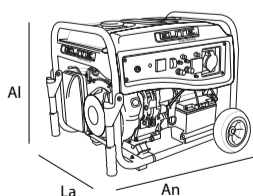

**PANEL DE CONTROL**

1. Arranque eléctrico del motor mediante llave.
2. Panel digital de condiciones de operación. Voltaje, frecuencia y horas de uso.
3. Alarma de bajo nivel de aceite.
4. Cortacircuitos 30A.
5. Salida DC 12V / 8.3A
6. 4 Salidas AC 120V - 20A
7. 1 Salida AC 120/240V - 50A.
8. Cortacircuitos 20A.

**9.000W****25 LITROS****6 HORAS AUTONOMÍA AL 100%**

Modelo	Energy10000
Potencia máxima	9.000W
Potencia nominal	8.500W
Corriente máxima	75.0 / 37.5A
Corriente nominal	70.8 / 35.4A
Voltaje de salida AC	120 / 240V
Voltaje de salida DC	12V / 8.3A
Factor de potencia	1.0
Numero de fases	2F+N+T
Modelo de motor	ME192
Cilindraje	460cc
Tipo de motor	4 Tiempos // Aire Forzado
Potencia del motor	16.0HP
Velocidad del motor	3.600RPM
Capacidad tanque de combustible	25.0L / 6.6Gal
Autonomía 50% carga	8.0 Horas
Autonomía 100% carga	6.0 Horas
Eficiencia eléctrica	87.0%
Frecuencia	60Hz
Tipo de arranque	Manual / Eléctrico
Clase de aislamiento	F
Nivel de ruido	78dB

**MEDIDAS PRODUCTO**

LARGO	ANCHO	ALTO	PESO
73 cm	61 cm	56 cm	98 kg

**DATOS LOGÍSTICOS**

x 1PCS/Código x 1Und

**MEDIDAS MASTER BOX**

LARGO	ANCHO	ALTO	PESO
73 cm	56 cm	61 cm	99 Kg