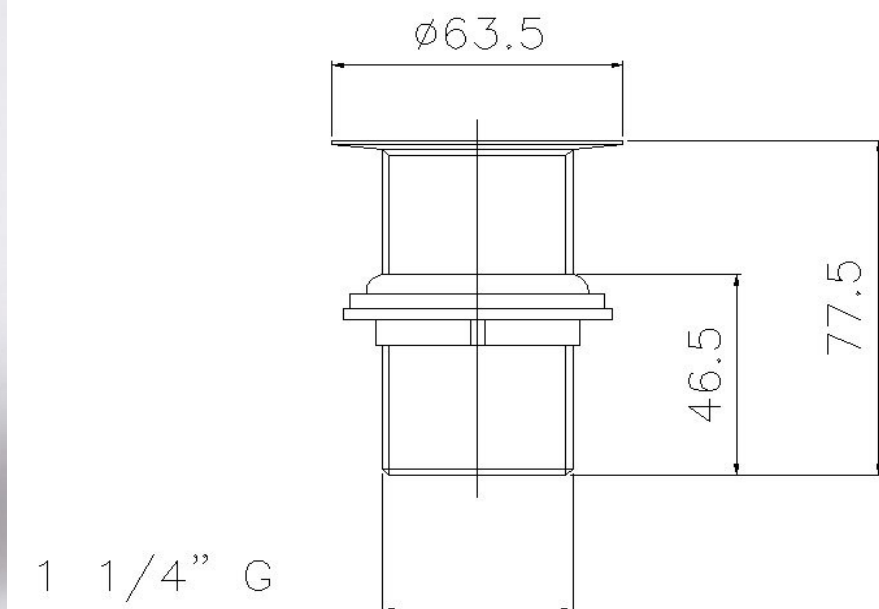

100207 45 VALVULA MANUAL LAVABO-BIDET CLICK-GE
100207 45 HAND-UP CLICK-GE BASIN-BIDET VALVE

Características

- 1) Realizada en latón según EN 12165
- 2) Cromado según EN 248.
- 3) Tapa desmontable.